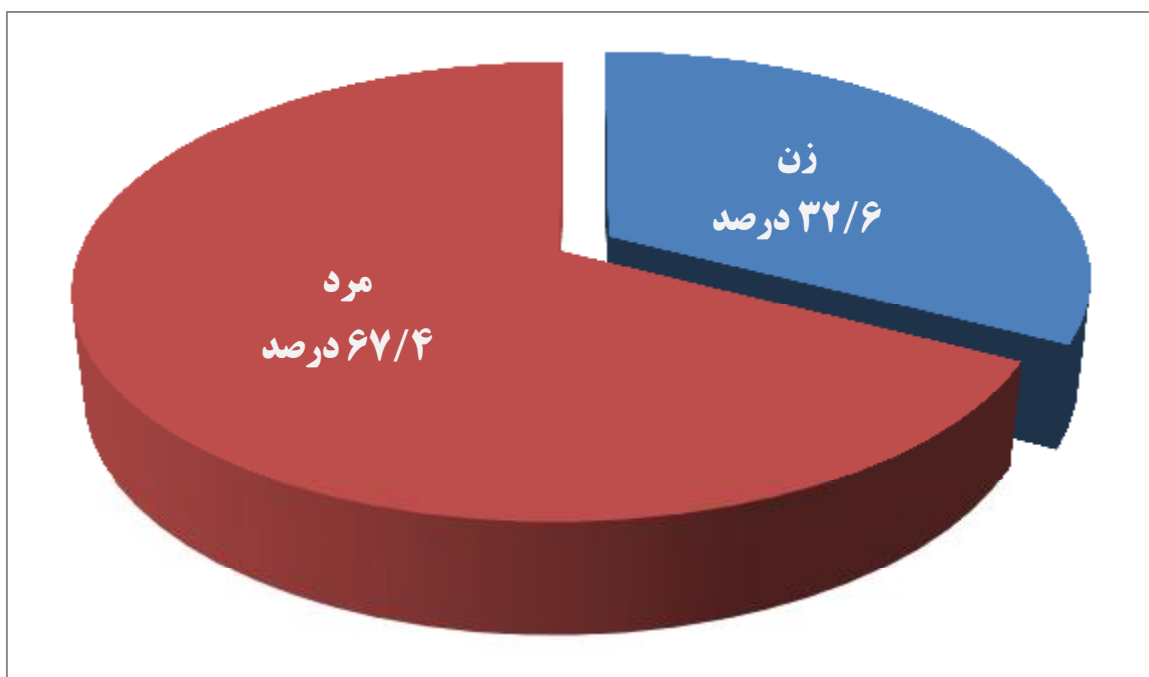

تعداد اعضای هیأت علمی دانشگاه بر حسب جنسیت در سال ۱۳۸۹*

جنسیت	تعداد	درصد ↓
زن	۶۸۵	۳۲/۶
مرد	۱۴۱۸	۶۷/۴
مجموع	۲۱۰۳	۱۰۰/۰

* اطلاعات ادغامی با دانشگاه علوم پزشکی ایران

تعداد اعضای هیأت علمی دانشگاه بر حسب جنسیت در سال ۱۳۸۹